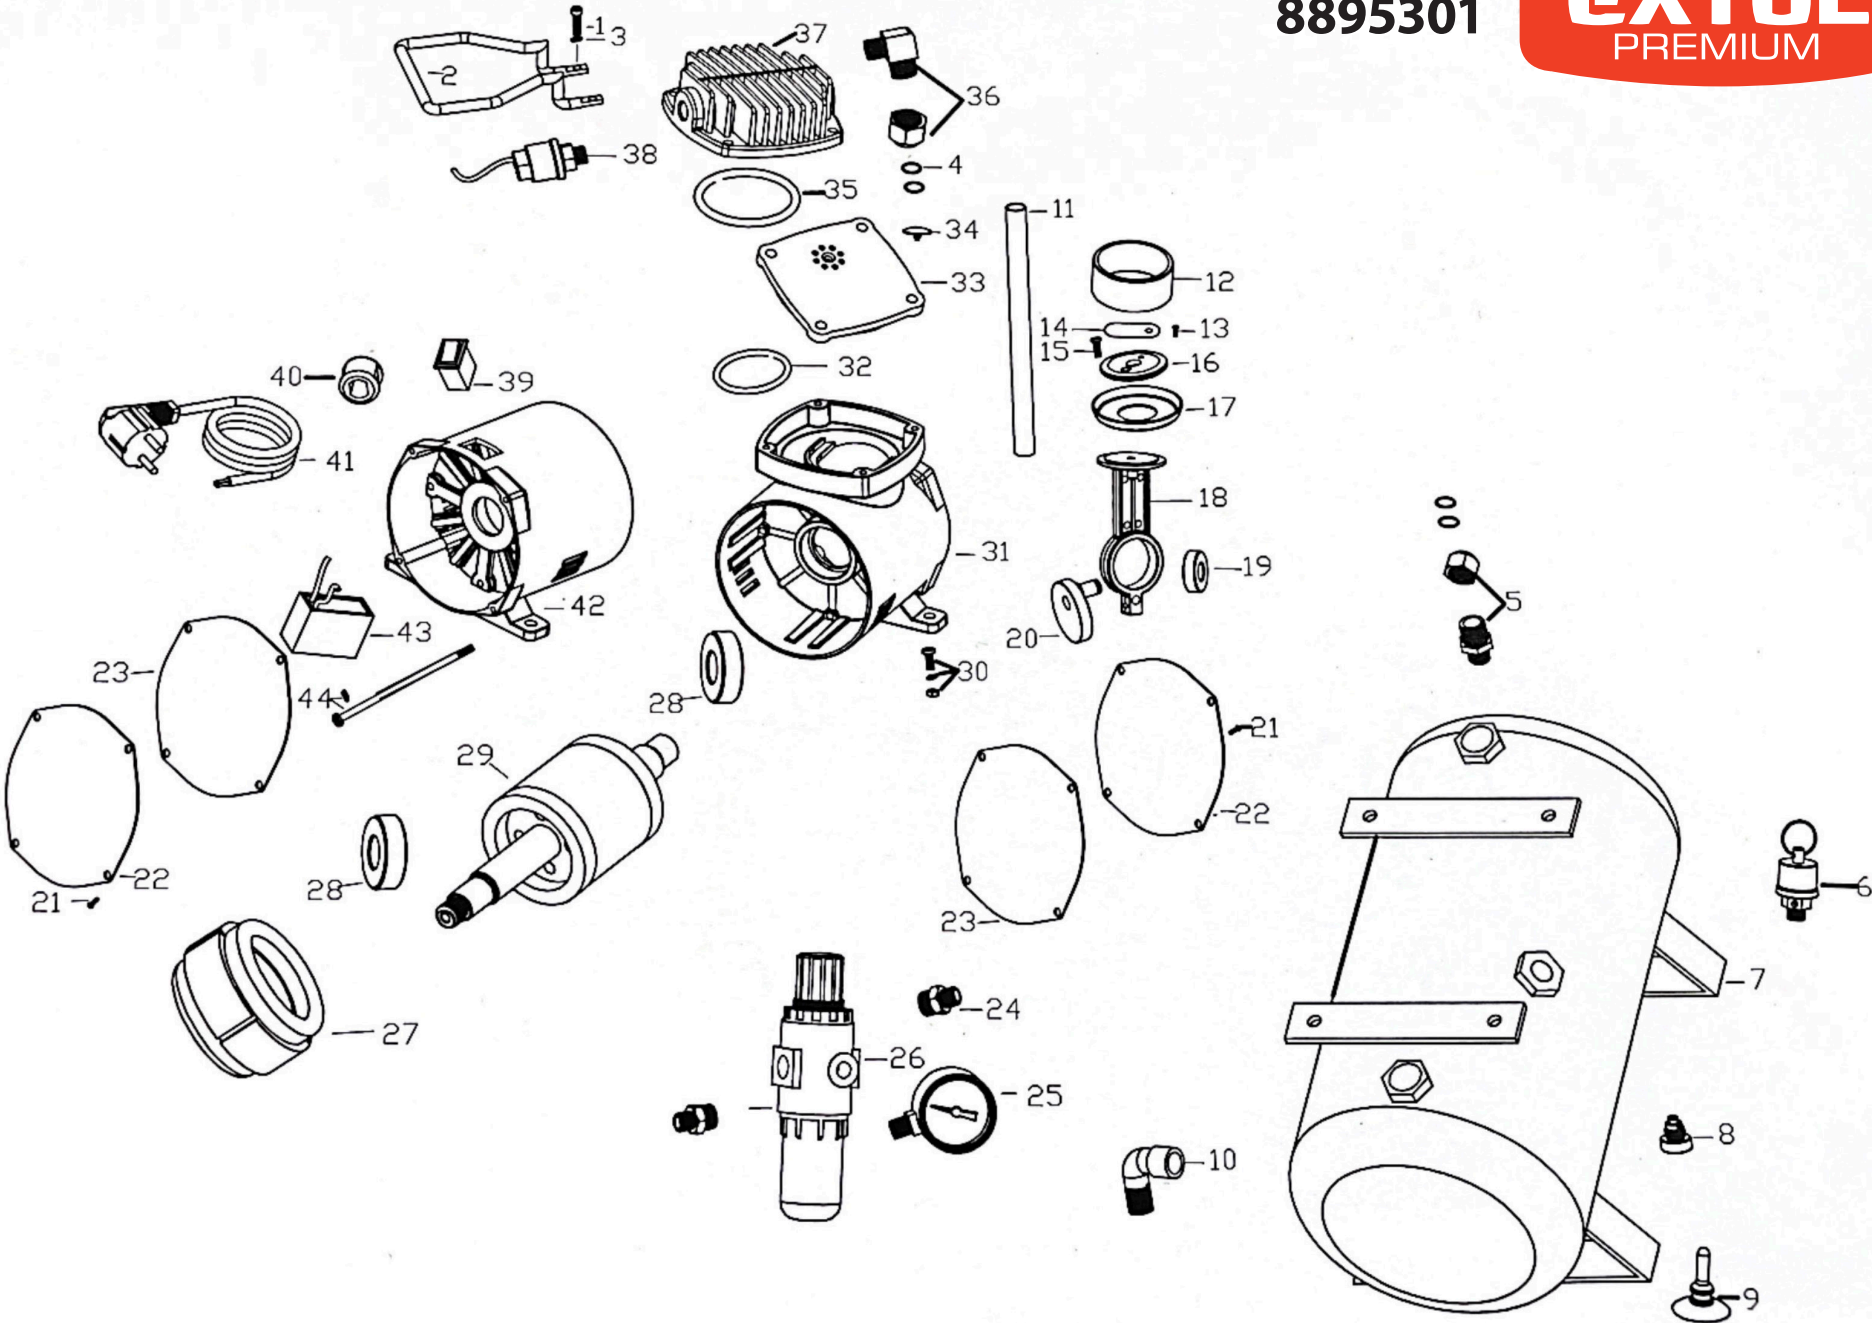

8895301

	description	popis	qty/ks	order No. / obj. číslo dílu	set order No. / obj. číslo sady
1	CAP SCREW	šroub	4		
2	HANDLE	rukojeť	1		
3	WASHER	podložka	2		
4	PIPE NUT	O-kroužek	2		
5	ADAPTER	adaptér	1		
6	SAFETY VALVE	bezpečnostní ventil	1		
7	TANK	nádrž	1		
8	DRAIN VALVE	odvodňovací ventil	1		
9	RUBBER PAD	gumová podložka	4		
10	ADAPTER	kolínko	1		
11	PIPE	trubka	1		
12	CYLINDER	válec	1		
13	SCREW	šroub	1		
14	VALVE PLATE	ventilová deska	2		
15	SCREW	šroub	1		
16	BLOCK	blok	1		
17	COMPRESSION RING	kompresní kroužek	1		
18	LINK	ojnice	1		
19	BEARING	ložisko	1		
20	COUNTERWEIGHT	protiváha	1		
21	SCREW	šroub	8		
22	FRONT COVER	přední kryt	2		
23	FRONT GASKET	přední těsnění	2		
24	CONNECTOR	konektor	2		
25	MANOMETER	manometr	1		
26	FILTER	filtr	1		
27	STATIONARY MOTOR	stator	1		
28	BEARING	ložisko	2		
29	ROTARY MOTOR	rotor	1		
30	SCREW	šroub	4		
31	FRONT BODY	přední tělo	1		
32	O-RING	O-kroužek	1		
33	CYLINDER BLOCK	blok válce	1		
34	O-RING	O-kroužek	1		
35	O-RING	O-kroužek	1		
36	ADAPTER	adaptér	1		
37	CYLINDER HEAD	hlava válce	1		
38	PRESSURE SWITCH	tlakový spínač	1		

	description	popis	qty/ks	order No. / obj. číslo dílu	set order No. / obj. číslo sady
39	POWER SWITCH	vypínač	1		
40	SLEEVE ASSY	průchodka	1		
41	WIRE	přívodní kabel	1		
42	REAR BODY	zadní tělo	1		
43	CONDENSER	kondenzátor	1		
44	SCREW	šroub	4		